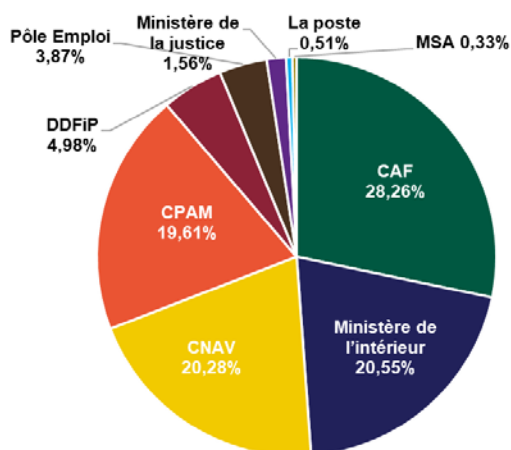

**PRÉFET
DES HAUTS-DE-SEINE**

*Liberté
Égalité
Fraternité*

COMMUNIQUE DE PRESSE

Nanterre, le 11/01/2022

Labellisation d'un 9ème espace France Services dans les Hauts-de-Seine

Deux ans après l'inauguration par le préfet du premier espace France Services dans les Hauts-de-Seine, un neuvième espace a été labellisé par l'Agence nationale de la cohésion des territoires (ANCT) à Sceaux, au cœur du quartier des Blagis. Il ouvrira fin janvier.

Voulus par le Président de la République à l'issue du grand débat national pour pallier les difficultés d'accès aux services publics constatés dans les territoires, 1 745 espaces France services sont aujourd'hui labellisés partout en France.

Dans les Hauts-de-Seine, ce sont huit espaces France services qui accueillent le public.

Les usagers peuvent y bénéficier d'une information, d'un accompagnement à l'utilisation d'outils numériques et d'une aide aux démarches concernant les services suivants :

- la Direction générale des finances publiques (DGFIP) ;
- la Caisse nationale des allocations familiales (CAF) ;
- la Caisse nationale d'assurance maladie (CNAM) ;
- l'Assurance retraite (CNAV) ;
- Pôle Emploi ;
- La Poste ;
- la Mutualité sociale agricole (MSA) ;
- et les ministères de l'Intérieur et de la Justice.

Dans les Hauts-de-Seine, les principales démarches effectuées concernent la CAF.

La prochaine campagne de labellisation pour les espaces France services volontaires commencera dès la fin du mois de janvier